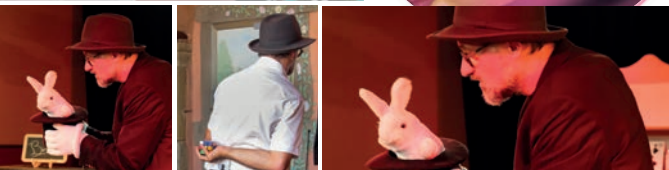

Ils m'ont fait confiance :

★ Entreprises : Cave de Tain, AGIXIS (Lyon), ETHERA (Crolles), HESPUL (Lyon), Thermomix (Valence), Marionnaud (Romans) ...

★ Ecoles : Romans, Lens-Lestang, Granges les Beaumont, Vienne, Saint Thomé...

★ Associations : Sapeurs Pompiers (Privas), Rotary Club (Romans)...

★ Clubs : Foot Saint Marcellin, Tennis de Romans et Bourg-les-Valence, Foot de Crest...

★ Communes : Granges-les-Beaumont, Valence, Bourg-de-Péage, Presles, Sousville, Saint Laurent d'Onay...

★ Etablissements : HEPAD (Romans), IME (Triors), Foyer de personnes handicapées (St Vallier / St Laurent-en-Royans), Accueil péri-scolaire (MPT de Valence), Paradikids (Romans)...